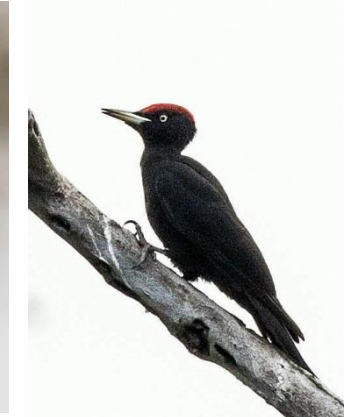

Reisebericht Ungarn: Kraniche, Trappen, Gänse und Adler 29.09. - 04.10.2019

Zusammengestellt von: János Világosi
Fotos von: Anna Buinink

Höhepunkte:

- Schöne Habichtskautz-Beobachtung schon am ersten Nachmittag
- 4 Eulenarten (Habichtskautz, Uhu, Steinkautz, Waldohreule) in 3 Tagen
- Kaiseradler direkt über uns
- Gute Beobachtung des seltenen Adlerbussardes
- Um die 15 Waldohreulen im Schlafplatz
- Ein Trupp von Bartmeisen direkt vor uns
- 2 Kaiser- mit 3 Seeadlern in der Luft
- Schöne Beobachtung von 12 Grosstrappen
- Ein spektakulärer Abendzug von Zehntausenden von Kranichen
- Nahe Beobachtung von 8 Mornellregenpfeifern
- Beutelmeisen am Schilfspitzen, Eisvögel rund um uns
- Würgfalkenpaar kämpfte um einen Nistplatz